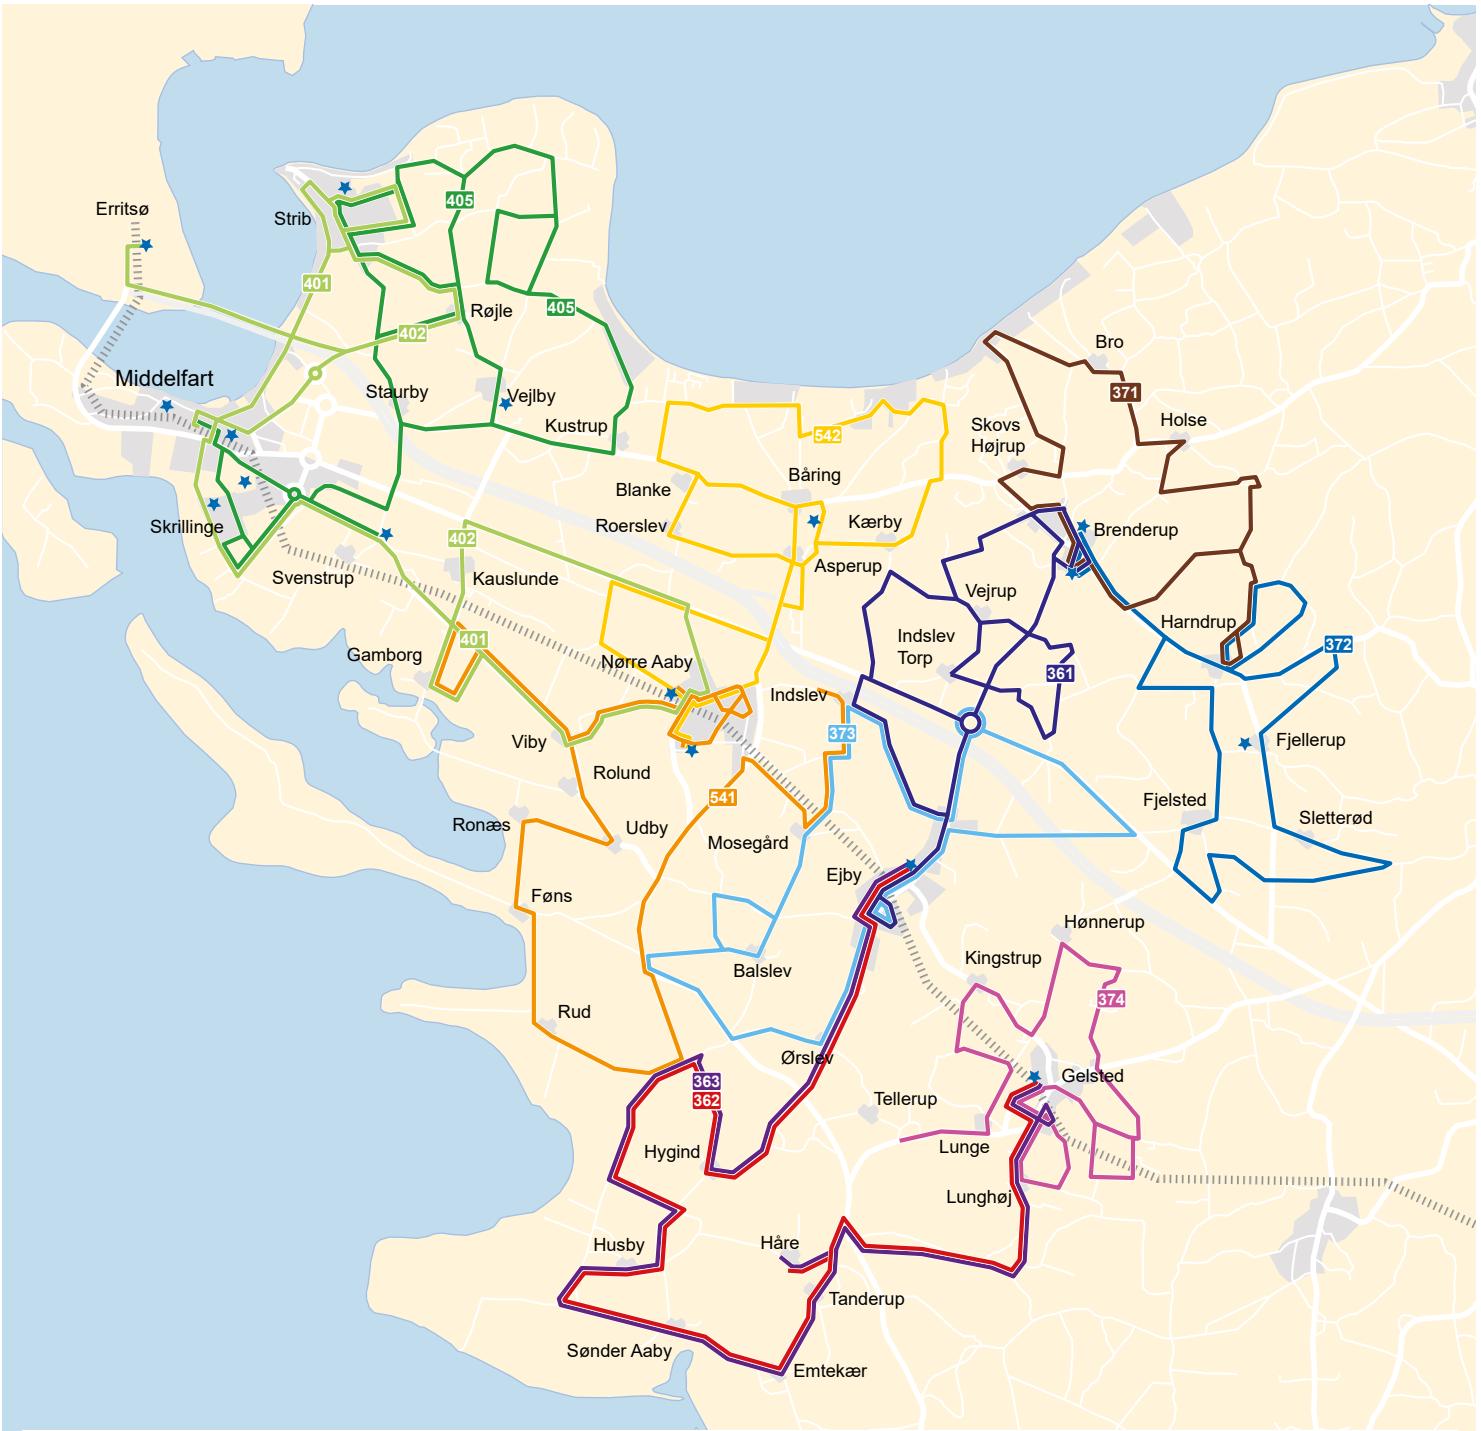

**Fredag kører rute 542 til Middelfart Marina og Hindsgavl Dyrehave med følgende stop:**  
Hyllehøjskolen 8.40 – Middelfart Marina. 8.49 - Middelfart Station 8.56  
– Hindsgavl Dyrehave 9.02

Se også rute 361 for kørsel til Middelfart og Hindsgavl Dyrehave fra Båring Skole og rute 541 fra Nørre Aaby Skole

## NØRRE AABY - BÅRING - KÆRBY - KYSTVEJEN - BLANKE - ROERSLEV - NØRRE AABY

Nørre Aaby Skole	Nørre Aaby Station	Nørre Aaby Realskole	Østergade	Lundevej	Tørvegyden	Margaardvej / Hovedvejen	Middelfartvej / Båring	<b>Båring Skole</b>	Kærbyholmvej	Vedelshavevej	Mosehaven	Skovlund Camping	Sildegravsbanken	Blankegaardsvej	Roerslev	Hindballevej	Langgyrden / Tværvejen	Hovedvejen	Østergade	<b>Nørre Aaby Skole</b>
<b>a</b> 13.00	<b>13.02</b>	13.02	13.04	13.05	13.07	13.10	13.15	<b>13.17</b>	13.20	13.22	13.24	13.29	13.31	13.34	13.36	13.39	13.41	13.43	13.46	<b>13.49</b>
<b>13.50</b>	<b>13.52</b>	13.52	13.55	13.56	13.58	14.02	14.08	<b>14.10</b>	14.13	14.15	14.17	14.22	14.24	14.27	14.29	14.32	14.34	14.36	14.39	<b>14.42</b>
<b>14.50</b>	<b>14.52</b>	14.52	14.55	14.56	14.58	15.02	15.08	<b>15.10</b>	15.13	15.15	15.17	15.22	15.24	15.27	15.29	15.32	15.34	15.36	15.39	<b>15.42</b>
<b>15.50</b>	<b>15.52</b>	15.52	15.54	15.55	15.57	16.00	16.05	<b>16.07</b>	16.10	16.12	16.14	16.19	16.21	16.24	16.26	16.29	16.31	16.33	16.36	<b>16.39</b>

**Fredag kører rute 542 fra Middelfart Marina og Hindsgavl Dyrehave med følgende stop:**  
Hindsgavl Dyrehave 12.20 – Middelfart Station 12.26 – Middelfart Marina 12.33 – Hyllehøjskolen 12.42

Se også rute 361 for kørsel fra Middelfart og Hindsgavl Dyrehave til Båring Skole og rute 541 til Nørre Aaby Skole